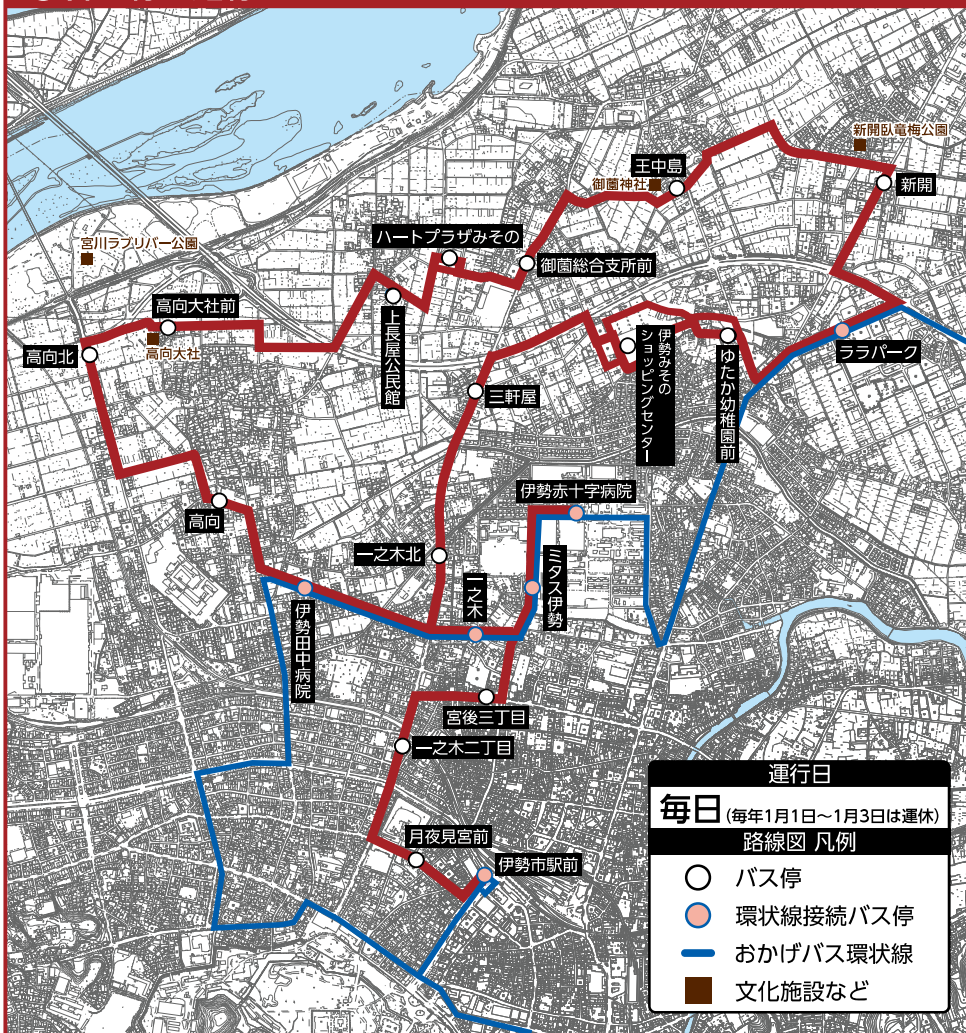

① 御園線 路線図

時刻表【平日／土曜・日祝日共通】

※毎年1月1日～1月3日は運休いたします
令和5年4月1日現在

左回り				右回り					
左1便	左2便	左3便	左4便	右1便	右2便	右3便	右4便		
伊勢市駅前	8:20	11:00	13:50	16:15	伊勢赤十字病院	9:35	12:15	14:55	17:35
月夜見宮前	8:22	11:02	13:52	16:17	ミタス伊勢	9:36	12:16	14:56	17:36
一之木二丁目	8:24	11:04	13:54	16:19	一之木	9:38	12:18	14:58	17:38
宮後三丁目	8:26	11:06	13:56	16:21	伊勢田中病院	9:40	12:20	15:00	17:40
伊勢赤十字病院	8:30	11:10	14:00	16:25	高向	9:42	12:22	15:02	17:42
ミタス伊勢	8:31	11:11	14:01	16:26	高向北	9:44	12:24	15:04	17:44
一之木	8:33	11:13	14:03	16:28	高向大社前	9:46	12:26	15:06	17:46
一之木北	8:34	11:14	14:04	16:29	上長屋公民館	9:50	12:30	15:10	17:50
三軒屋	8:35	11:15	14:05	16:30	ハートプラザみその	9:53	12:33	15:13	17:53
伊勢みそのショッピングセンター	8:38	11:18	14:08	16:33	御園総合支所前	9:55	12:35	15:15	17:55
ゆたか幼稚園前	8:40	11:20	14:10	16:35	王中島	9:57	12:37	15:17	17:57
ララパーク	8:43	11:23	14:13	16:38	新開	9:59	12:39	15:19	17:59
新開	8:46	11:26	14:16	16:41	ララパーク	10:02	12:42	15:22	18:02
王中島	8:48	11:28	14:18	16:43	ゆたか幼稚園前	10:05	12:45	15:25	18:05
御園総合支所前	8:50	11:30	14:20	16:45	伊勢みそのショッピングセンター	10:07	12:47	15:27	18:07
ハートプラザみその	8:53	11:33	14:23	16:48	三軒屋	10:10	12:50	15:30	18:10
上長屋公民館	8:54	11:34	14:24	16:49	一之木北	10:11	12:51	15:31	18:11
高向大社前	8:58	11:38	14:28	16:53	一之木	10:12	12:52	15:32	18:12
高向北	9:00	11:40	14:30	16:55	ミタス伊勢	10:13	12:53	15:33	18:13
高向	9:02	11:42	14:32	16:57	伊勢赤十字病院	10:15	12:55	15:35	18:15
伊勢田中病院	9:04	11:44	14:34	16:59	宮後三丁目	10:18	12:58	15:38	18:18
一之木	9:06	11:46	14:36	17:01	一之木二丁目	10:21	13:01	15:41	18:21
ミタス伊勢	9:07	11:47	14:37	17:02	月夜見宮前	10:23	13:03	15:43	18:23
伊勢赤十字病院	9:09	11:49	14:39	17:04	伊勢市駅前	10:26	13:06	15:46	18:26

「伊勢市駅前」バス停で『おかげバス環状線』と乗り継ぎできます

乗り継ぎ時刻表

御園線 伊勢市駅前 着	環状線 伊勢市駅前 発	環状線 伊勢市駅前 着	御園線 伊勢市駅前 発
右1便 10:26	右4便 10:35	左1便 8:16	左1便 8:20
右2便 13:06	右6便 13:35	右3便 10:31	左2便 11:00
右3便 15:46	左7便 15:50	右5便 13:31	左3便 13:50
右4便 18:26	左9便 18:50	左6便 15:46	左4便 16:15

※乗り継ぎは主な物を記載しています。道路事情等により到着時間が遅れる場合があります。乗り継ぎができない場合もありますので予めご了承ください。

ふれあい・たいせつに

ぎゅーとら

- 絵尻(ぎゅーとら ハイジール店)
- 小俣総合支所前(ぎゅーとら 小俣店)
- 伊勢警察前(ぎゅーとら ラブリー神田久志本店)

掲載の企業様は、バス停副名称ネーミングライセンスパートナーです。